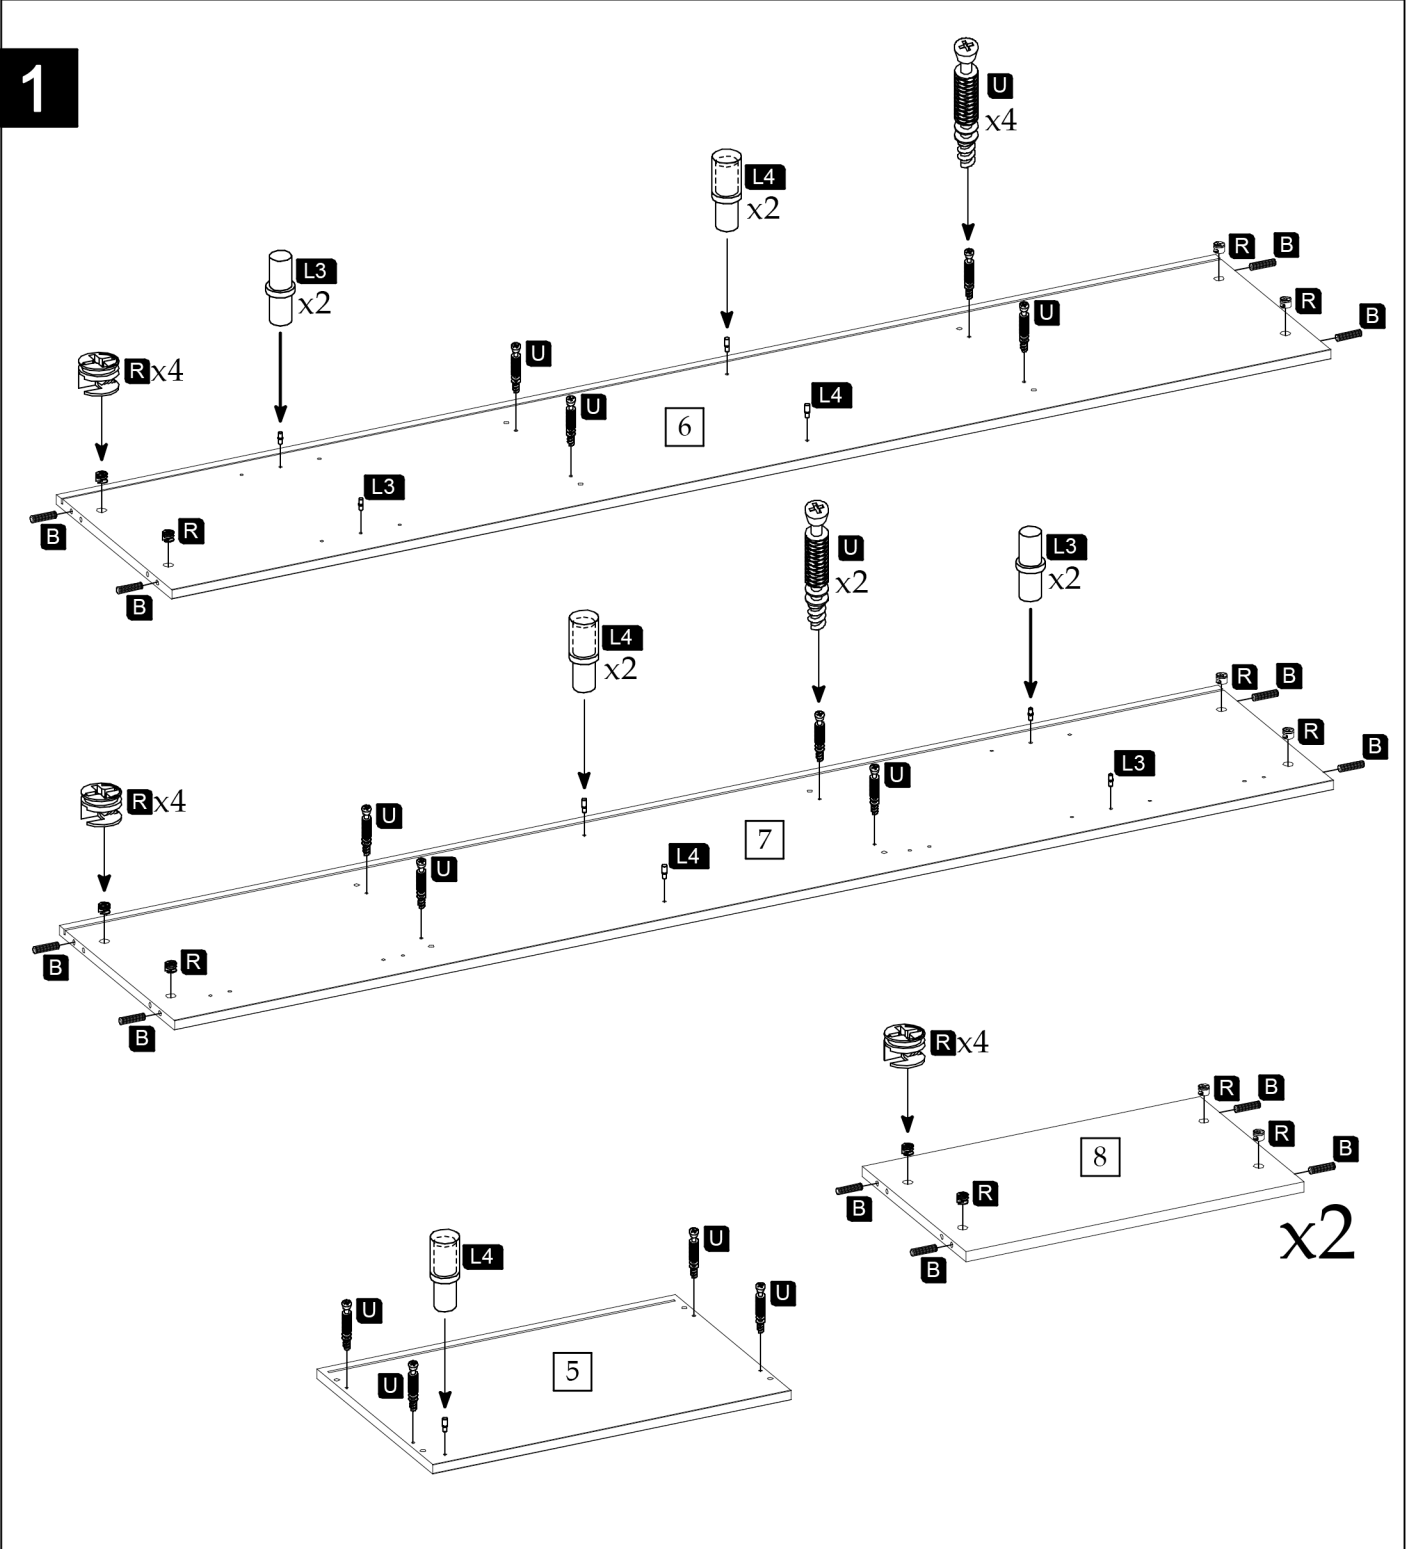

DELIS

Typ A1

60 min

1	341	65	16	1	1001	1/4
2	341	65	16	1	1003	1/4
3	407	65	16	2	1004	1/4
4	589	380	16	1	1005	1/4
5	589	380	16	1	1006	1/4
6	1905	378	16	1	1007	1/4
7	1905	378	16	1	1008	1/4
8	555	340	16	2	1009	1/4
9	555	330	16	1	N/A	1/4
10	1919	568	3	1	N/A	1/4
11	750	550	16	1	3003	2/4
12	500	550	16	1	3004	2/4
13	710	550	4	1	Glass	3/4
14	554	330	6	1	Glass	4/4

3

4

5

6

7

8