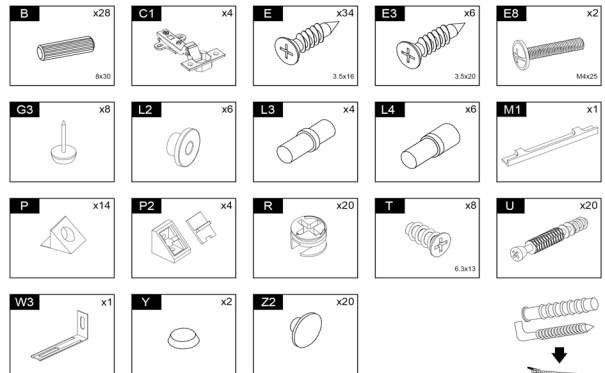

DELIS

Typ A1

60 min

1	341	65	16	1	1001	1/4
2	341	65	16	1	1003	1/4
3	407	65	16	2	1004	1/4
4	589	380	16	1	1005	1/4
5	589	380	16	1	1006	1/4
6	1905	378	16	1	1007	1/4
7	1905	378	16	1	1008	1/4
8	555	340	16	2	1009	1/4
9	555	330	16	1	N/A	1/4
10	1919	568	3	1	N/A	1/4
11	750	550	16	1	3003	2/4
12	500	550	16	1	3004	2/4
13	710	550	4	1	Glass	3/4
14	554	330	6	1	Glass	4/4